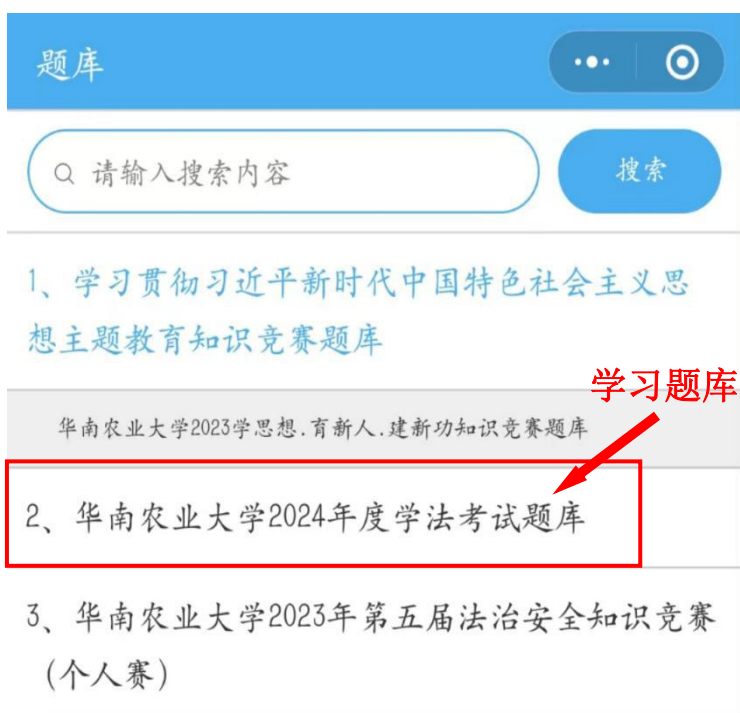

附件 2：“人文星空”操作指南

1. 小程序登录

打开微信，扫码进入“人文星空”小程序，点击主界面登录，跳转后进入学校统一身份认证界面，输入学校信息门户的账号信息（使用手机微信扫描登录“人文星空”小程序时，请务必确保手机网络链接学校无线网络；用户名为工号，若忘记密码，请通过电脑端的学校信息门户“找回密码”功能）。

2. 题库学习

在小程序主界面进入【题库】，选择【华南农业大学 2024 年学法考试题库】，可进行考学前学习。

3. 进入考学

在小程序主界面进入【个人竞赛】，选择【华南农业大学2024年度学法考试】，即可进行考学。

4. 查看成绩

在小程序主界面进入【战绩】，即可查看答题情况。